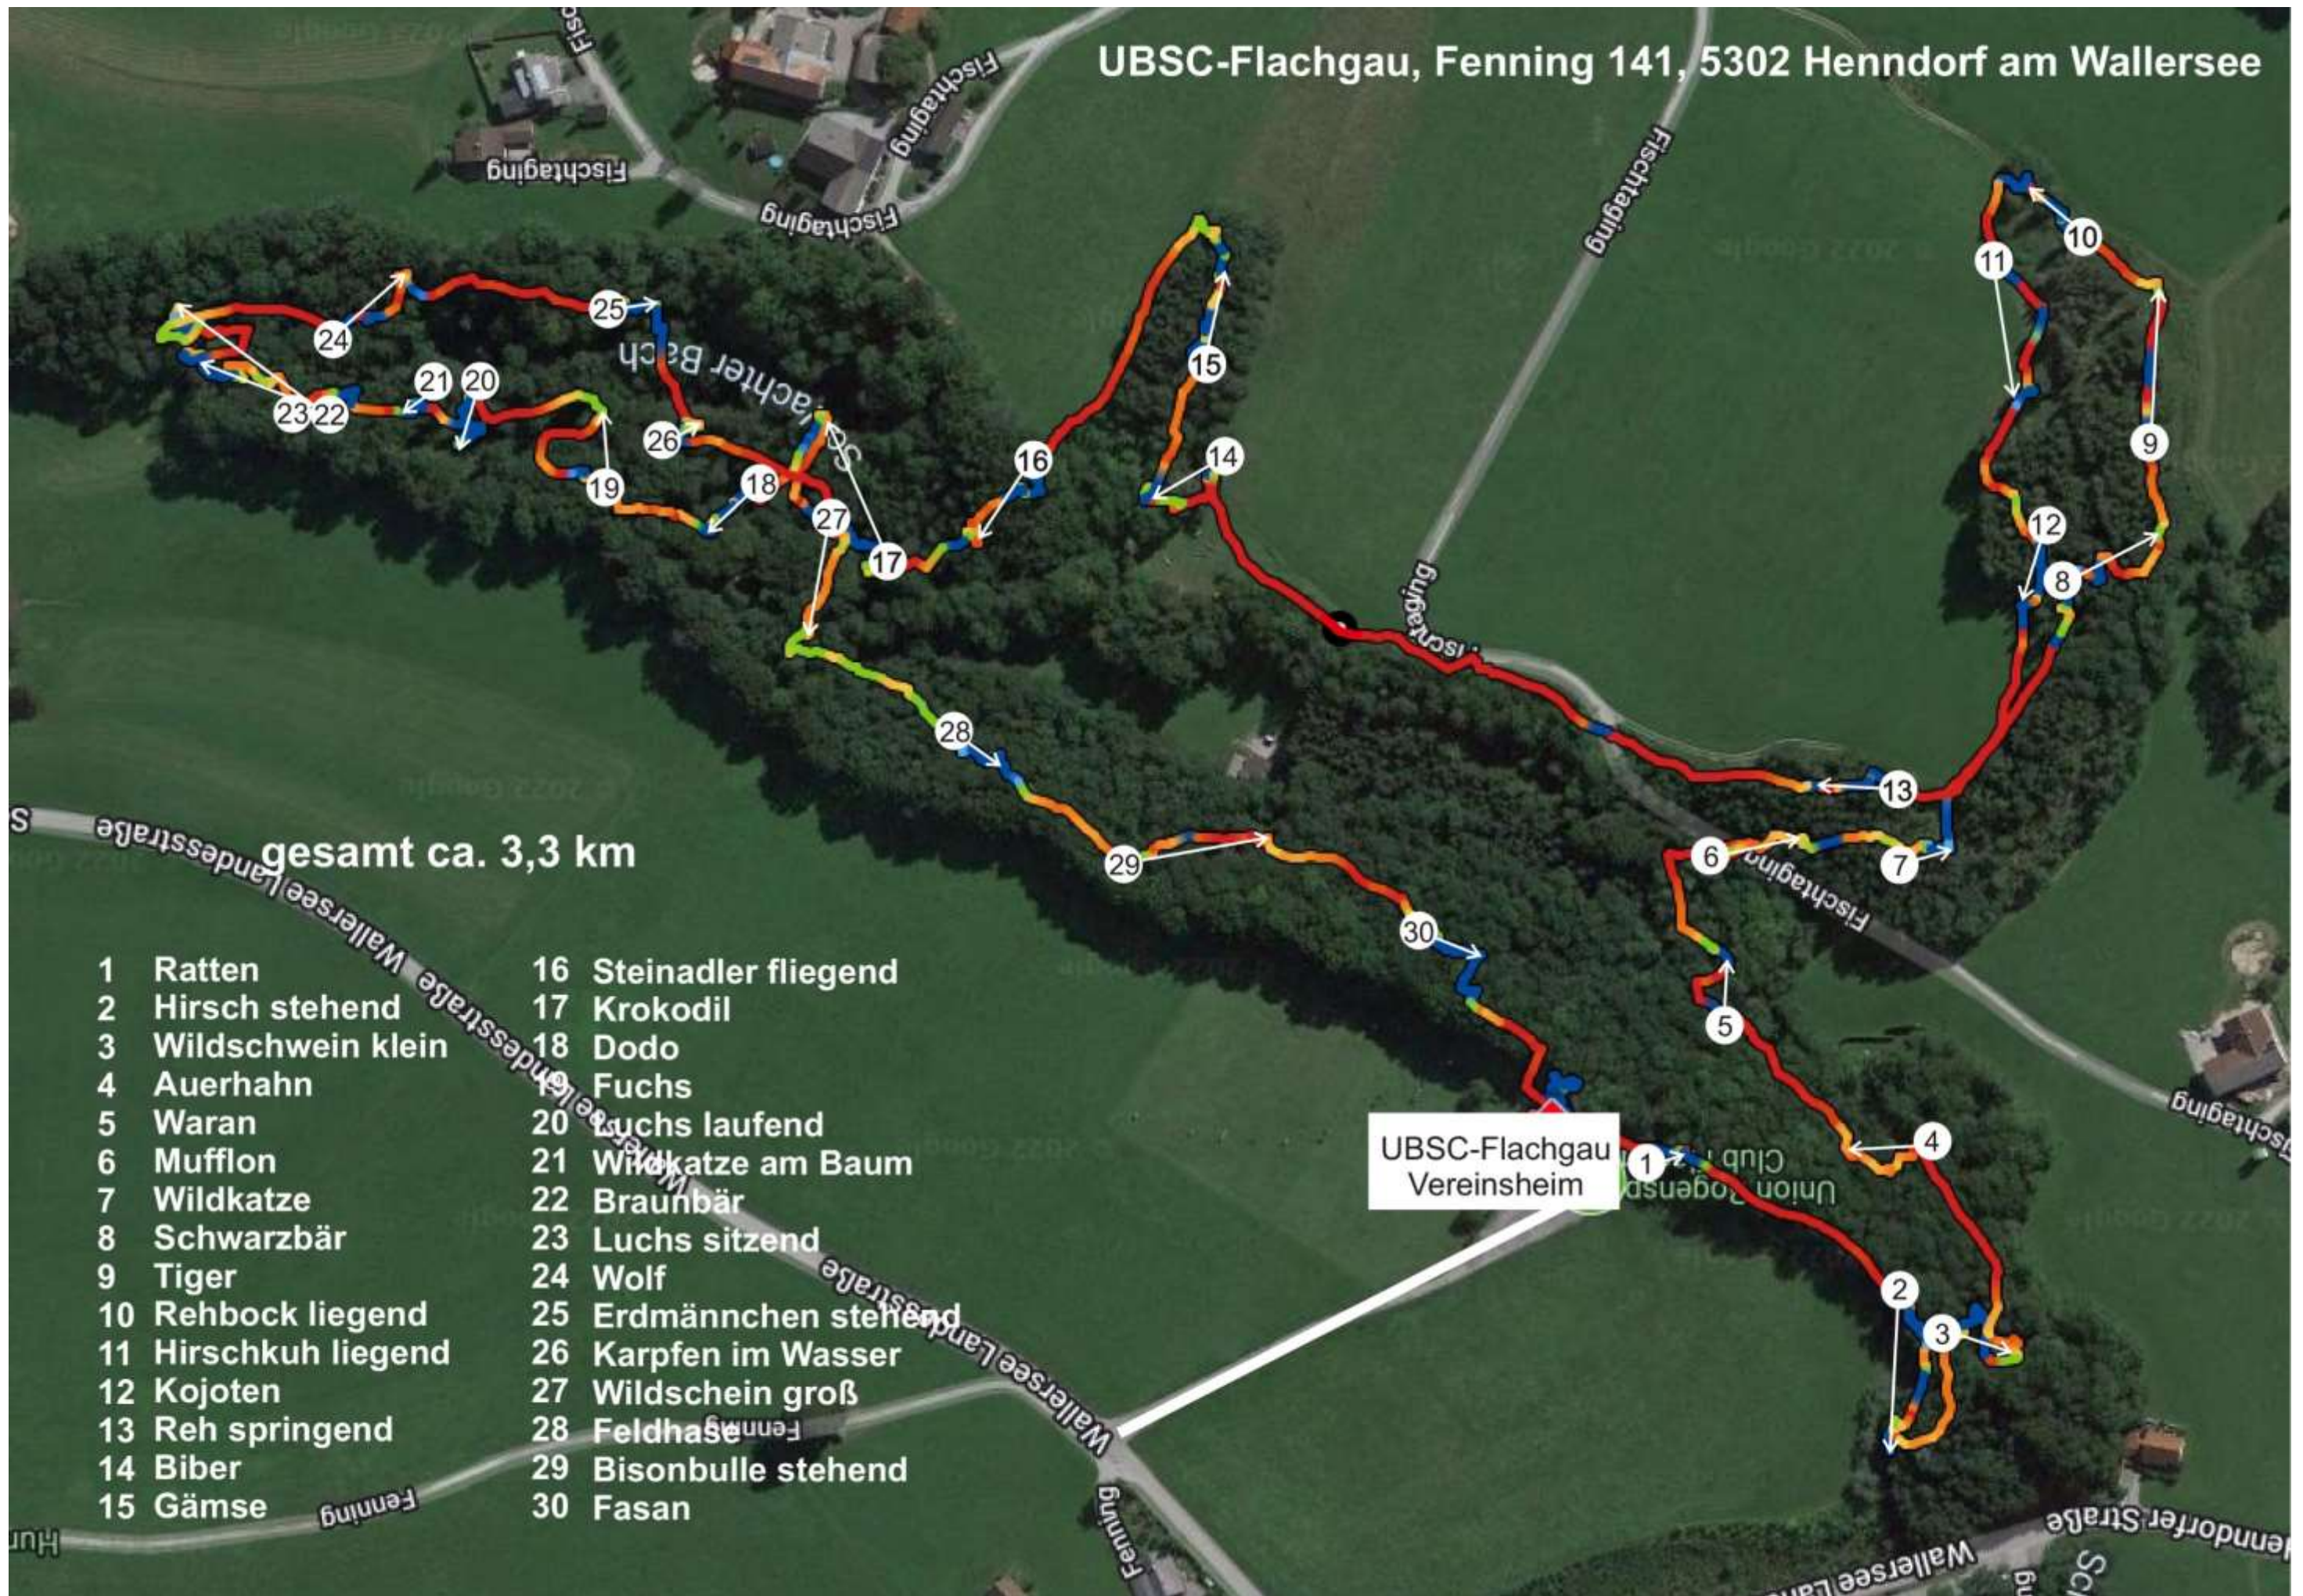

WA-Regelwerk für Langbogen, Intuitivbogen und Blankbogen:

- max. Distanz 30 m
- Abschuss max. 90 cm hinter oder neben dem Pflock
- Treffer auf Horn/Geweih und Huf zählen nicht
- bei angerissenem Ring zählt der nächsthöhere Wert

Roter Pflock:

WA-Regelwerk für Visierschützen:

- max. Distanz 45 m
- Abschuss max. 90 cm hinter oder neben dem Pflock
- Treffer auf Horn/Geweih und Huf zählen nicht
- bei angerissenem Ring zählt der nächsthöhere Wert

Gelber Pflock:

IFAA-Regelwerk für alle Bogenklassen:

- max. Distanz 54 m
- Abschuss max. 15 cm hinter oder neben dem Pflock
- Treffer auf Horn/Geweih zählen nicht
- bei durchtrenntem Ring zählt der nächsthöhere Wert

UBSC-Flachgau, Fenning 141, 5302 Henndorf am Wallersee

gesamt ca. 3,3 km

- | | |
|----------------------|------------------------|
| 1 Ratten | 16 Steinadler fliegend |
| 2 Hirsch stehend | 17 Krokodil |
| 3 Wildschwein klein | 18 Dodo |
| 4 Auerhahn | 19 Fuchs |
| 5 Waran | 20 Luchs laufend |
| 6 Mufflon | 21 Wildkatze am Baum |
| 7 Wildkatze | 22 Braunbär |
| 8 Schwarzbär | 23 Luchs sitzend |
| 9 Tiger | 24 Wolf |
| 10 Rehbock liegend | 25 Erdmännchen stehend |
| 11 Hirschkuh liegend | 26 Karpfen im Wasser |
| 12 Kojoten | 27 Wildschein groß |
| 13 Reh springend | 28 Feldhasen |
| 14 Biber | 29 Bisonbulle stehend |
| 15 Gämse | 30 Fasan |